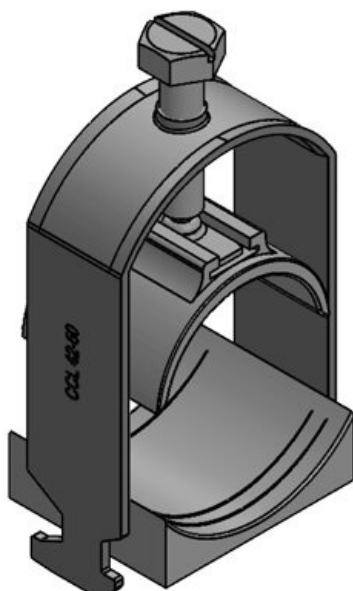

CCL ケーブルクランプ

30mmCレール取付用

RoHS
compliant

REACH
COMPLIANCE

アイコテックのケーブルクランプは、高いクランプ範囲と優れた柔軟性が特徴です。開口部寸法16~17mmのCレールのストレインリリーフに最適です。また、6mmから64mmまでの柔軟なクランプ範囲となっています。

ケーブルカウンターはロック固定されており、スリップすることはありません。

コチラもお勧め：EMCシールドクランプLFC&CLケーブルクランプのセット

仕様

材質	薄板鋼、亜鉛メッキ
特性	耐震
取付型式	クランプ

特長とメリット

- 迅速かつ簡単なアセンブリ
- 工具いらず・省スペースの組立て
- 高密度配線
- 開口部寸法16~17mmのすべてのCレールに取付け可能

製品タイプとサイズ

CCL 6-13

部品番号	32000	クランプ範囲	1 x 6 - 13
EAN	4251269323		mm
	577		
梱包単位	25		
長さ	24 mm		
幅	19 mm		
高さ	31 mm		
取付高	51 mm		

CCL 22-32

部品番号	32003	クランプ範囲	1 x 22 - 32
EAN	4251269323		mm
	607		
梱包単位	25		
長さ	24 mm		
幅	38 mm		
高さ	52 mm		
取付高	72 mm		

CCL 30-38

部品番号	32004	クランプ範囲	1 x 30 - 38
EAN	4251269323		mm
	614		
梱包単位	25		
長さ	24 mm		
幅	44 mm		
高さ	62 mm		
取付高	78 mm		

CCL 38-42

部品番号	32005	クランプ範囲	1 x 38 - 42
EAN	4251269323		mm
	621		
梱包単位	25		
長さ	24 mm		
幅	48 mm		
高さ	67 mm		
取付高	82 mm		

CCL 42-50

部品番号	32006	クランプ範囲	1 x 42 - 50
EAN	4251269323		mm
	638		
梱包単位	25		
長さ	24 mm		
幅	55 mm		
高さ	83 mm		
取付高	101 mm		