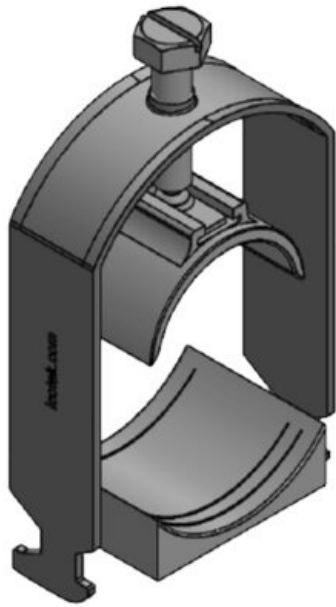

CCL ケーブルクランプ

30mmCレール取付用

RoHS
compliant

REACH
COMPLIANCE

アイコテックのケーブルクランプは、高いクランプ範囲と優れた柔軟性が特徴です。開口部寸法16~17mmのCレールのストレインリリーフに最適です。また、6mmから64mmまでの柔軟なクランプ範囲となっています。

ケーブルカウンターはロック固定されており、スリップすることはありません。

コチラもお勧め：EMCシールドクランプLFC&CLケーブルクランプのセット

仕様

材質	薄板鋼、亜鉛メッキ
特性	耐震
取付型式	クランプ

特長とメリット

- 迅速かつ簡単なアセンブリ
- 工具いらず・省スペースの組立て
- 高密度配線
- 開口部寸法16~17mmのすべてのCレールに取付け可能

製品タイプとサイズ

CCL 6-13

部品番号	32000	クランプ範囲	1 x 6 - 13
EAN	4251269323		mm
	577		
梱包単位	25		
長さ	24 mm		
幅	19 mm		
高さ	31 mm		
取付高	51 mm		

CCL 38-42

部品番号	32005	クランプ範囲	1 x 38 - 42
EAN	4251269323		mm
	621		
梱包単位	25		
長さ	24 mm		
幅	48 mm		
高さ	67 mm		
取付高	82 mm		

CCL 42-50

部品番号	32006	クランプ範囲	1 x 42 - 50
EAN	4251269323		mm
	638		
梱包単位	25		
長さ	24 mm		
幅	55 mm		
高さ	83 mm		
取付高	101 mm		

部品番号	32007	クランプ範囲	1 x 50 - 64
EAN	4251269323		mm
梱包単位	645		
長さ	25		
幅	24 mm		
高さ	69 mm		
取付高	98 mm		