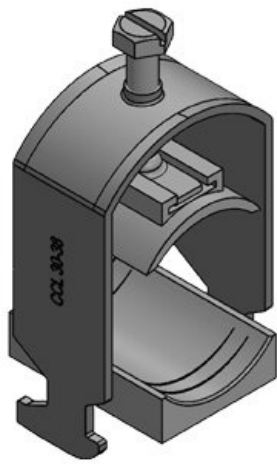

CCL ケーブルクランプ

30mmCレール取付用

RoHS
compliant

REACH
COMPLIANCE

アイコテックのケーブルクランプは、高いクランプ範囲と優れた柔軟性が特徴です。開口部寸法16~17mmのCレールのストレインリリーフに最適です。また、6mmから64mmまでの柔軟なクランプ範囲となっています。

ケーブルカウンターはロック固定されており、スリップすることはありません。

コチラもお勧め：EMCシールドクランプLFC&CLケーブルクランプのセット

仕様

材質	薄板鋼、亜鉛メッキ
特性	耐震
取付型式	クランプ

特長とメリット

- 迅速かつ簡単なアセンブリ
- 工具いらず・省スペースの組立て
- 高密度配線
- 開口部寸法16~17mmのすべてのCレールに取付け可能

製品タイプとサイズ

CCL 6-13

部品番号	32000	クランプ範囲	1 x 6 - 13
EAN	4251269323		mm
	577		
梱包単位	25		
長さ	24 mm		
幅	19 mm		
高さ	31 mm		
取付高	51 mm		

CCL 12-19

部品番号	32001	クランプ範囲	1 x 12 - 19
EAN	4251269323		mm
	584		
梱包単位	25		
長さ	24 mm		
幅	22 mm		
高さ	36 mm		
取付高	56,7 mm		

CCL 18-23

部品番号	32002	クランプ範囲	1 x 18 - 23
EAN	4251269323		mm
	591		
梱包単位	25		
長さ	24 mm		
幅	26 mm		
高さ	38 mm		
取付高	62 mm		

CCL 22-32

部品番号	32003	クランプ範囲	1 x 22 - 32
EAN	4251269323		mm
	607		
梱包単位	25		
長さ	24 mm		
幅	38 mm		
高さ	52 mm		
取付高	72 mm		

CCL 30-38

部品番号	32004	クランプ範囲	1 x 30 - 38
EAN	4251269323		mm
	614		
梱包単位	25		
長さ	24 mm		
幅	44 mm		
高さ	62 mm		
取付高	78 mm		