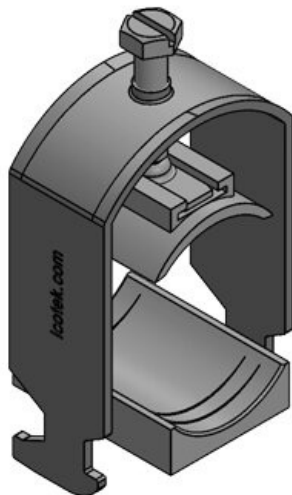

CCL ケーブルクランプ

30mmCレール取付用

RoHS
compliant

REACH
COMPLIANCE

アイコテックのケーブルクランプは、高いクランプ範囲と優れた柔軟性が特徴です。開口部寸法16~17mmのCレールのストレインリリーフに最適です。また、6mmから64mmまでの柔軟なクランプ範囲となっています。

ケーブルカウンターはロック固定されており、スリップすることはありません。

コチラもお勧め：EMCシールドクランプLFC&CLケーブルクランプのセット

仕様

材質	薄板鋼、亜鉛メッキ
特性	耐震
取付型式	クランプ

特長とメリット

- 迅速かつ簡単なアセンブリ
- 工具いらず・省スペースの組立て
- 高密度配線
- 開口部寸法16~17mmのすべてのCレールに取付け可能

製品タイプとサイズ

CCL 6-13

部品番号	32000	クランプ範囲	1 x 6 - 13
EAN	4251269323		mm
	577		
梱包単位	25		
長さ	24 mm		
幅	19 mm		
高さ	31 mm		
取付高	51 mm		

CCL 22-32

部品番号	32003	クランプ範囲	1 x 22 - 32
EAN	4251269323		mm
	607		
梱包単位	25		
長さ	24 mm		
幅	38 mm		
高さ	52 mm		
取付高	72 mm		

CCL 30-38

部品番号	32004	クランプ範囲	1 x 30 - 38
EAN	4251269323		mm
	614		
梱包単位	25		
長さ	24 mm		
幅	44 mm		
高さ	62 mm		
取付高	78 mm		

CCL 38-42

部品番号	32005	クランプ範囲	1 x 38 - 42
EAN	4251269323		mm
	621		
梱包単位	25		
長さ	24 mm		
幅	48 mm		
高さ	67 mm		
取付高	82 mm		

CCL 42-50

部品番号	32006	クランプ範囲	1 x 42 - 50
EAN	4251269323		mm
	638		
梱包単位	25		
長さ	24 mm		
幅	55 mm		
高さ	83 mm		
取付高	101 mm		